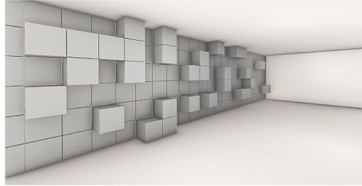

評審評語：

該作品以空間共享作為核心概念，利用BOX玩味的設計兼具收納及廚具的有效應用，滿足各種使用需求，非常前衛的概念。若能在實際呈現於生活機能面上多點想像說明，更能充分讓人感受，身歷其境。

在寸土寸金的都市環境中，常見的小住宅的居住模式已無法滿足現今的居住使用需求了。講求小空間卻要面面俱到的空間使用機能，以空間共享的概念為方向發展。藉由中島的檯面進行拉伸、旋轉、推進的方式來改變中島的機能性，使廚房不單只是煮飯吃飯的空間模式，或許能變化成閱讀空間、辦公空間、甚至是娛樂空間等各種不同空間共享的機能形式。

Ceiling

Ceiling Down

Box Modularization

Mode of operation

運用智慧型面板的方式，來控制天花板的收納空間以及燈具的升降，也因可以自由地調節需要的使用空間範圍，也可達到省電的效果。

提出拉伸的概念，不單只是運用在天花板收納，也能適度地運用在前面的水平空間做為發展。

Spatial simulation

因應了都市環境小家庭的組織形式，加入了更多對於親子之間的互動性質，不只是增加了廚房收納的空間多元性，更結合了親子廚房的觀念，使廚房的空間更加的活潑趣味。