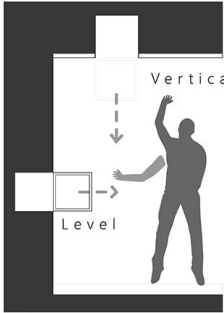

Ceiling

Ceiling Down

Box Modularization

Mode of operation

運用智慧型面板的方式，來控制天花板的收納空間以及燈具的升降，也因可以自由地調節需要的使用空間範圍，也可達到省電的效果。

提出拉伸的概念，不單只是運用在天花板收納，也能適度地運用在前面的水平空間做為發展。

Spatial simulation

因應了都市環境小家庭的組織形式，加入了更多對於親子之間的互動性質，不只是增加了廚房收納的空間多元性，更結合了親子廚房的觀念，使廚房的空間更加的活潑趣味。