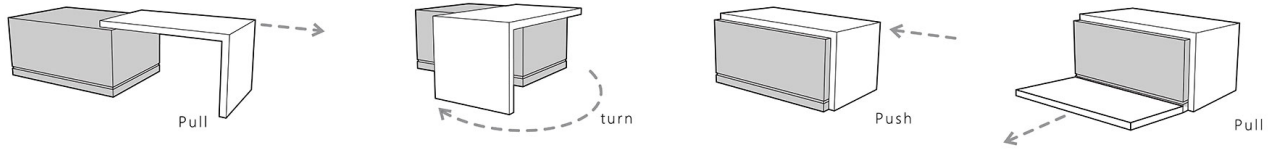

Ceiling

Ceiling Down

Box Modularization

Mode of operation

運用智慧型面板的方式，來控制天花板的收納空間以及燈具的升降，也因可以自由地調節需要的使用空間範圍，也可達到省電的效果。

提出拉伸的概念，不單只是運用在天花板收納，也能適度地運用在前面的水平空間做為發展。

Spatial simulation

因應了都市環境小家庭的組織形式，加入了更多對於親子之間的互動性質，不只是增加了廚房收納的空間多元性，更結合了親子廚房的觀念，使廚房的空間更加的活潑趣味。