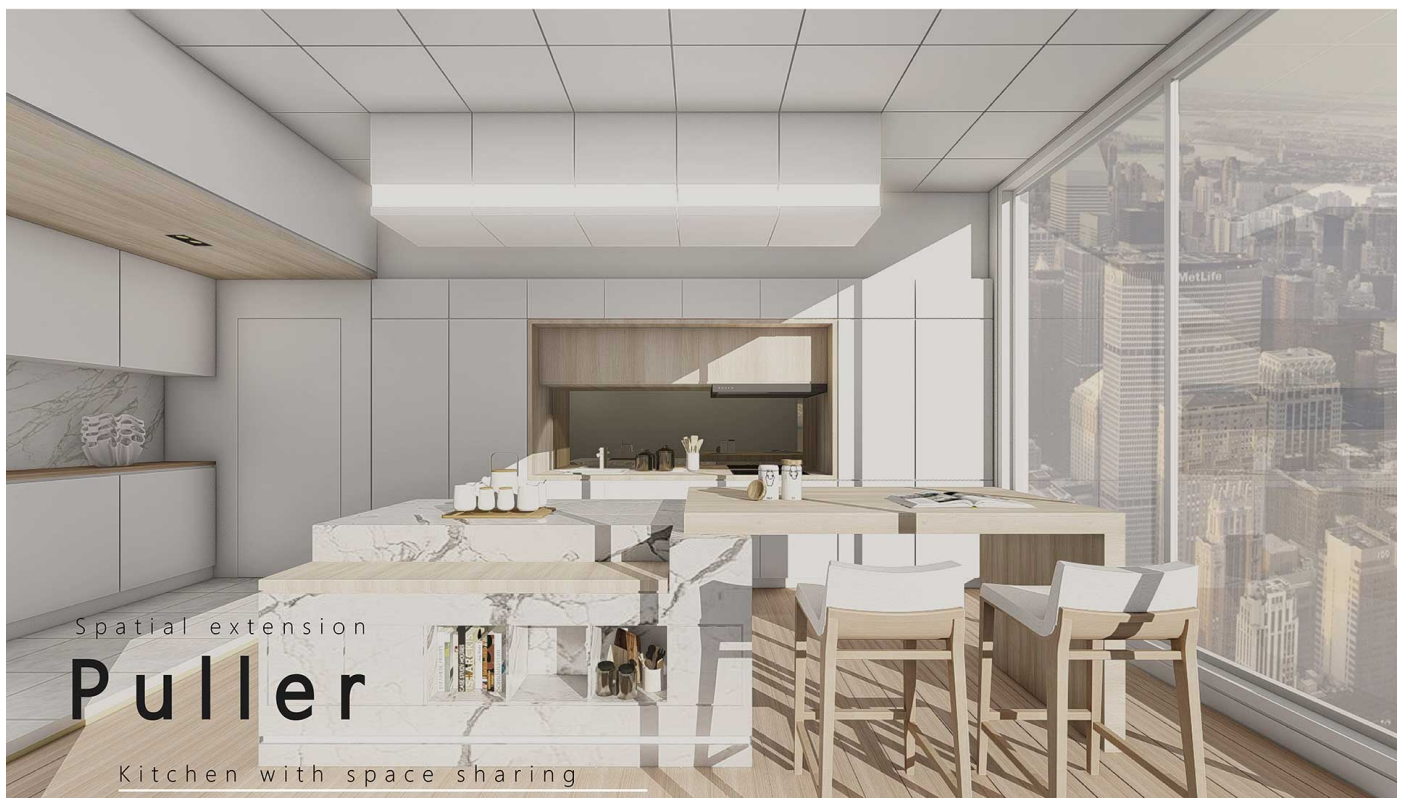

佳作 Puller

得獎者：

朝陽科技大學建築系
董仲恩

設計概念：

在寸土寸金的都市環境中，常見到小住宅的居住模式已無法滿足現今的居住使用需求了。講求小空間卻要面面俱到的空間使用機能，以空間共享的概念為方向發展。藉由中島的檯面進行拉伸、旋轉、推進的方式來改變中島的機能性，使廚房不單只是煮飯吃飯的空間模式，或許能變化成閱讀空間、辦公空間，甚至是娛樂空間等各種不同空間共享的機能形式。也賦予了天花板新的定義方式，不只是以照明、氣氛的機能為主，而是加入了收納的機能，天花板燈具已下降、上升的方式，配合了中島的拖、拉、翻轉、伸縮，來界定所需要的空間形式。以這樣的一個Box的模矩形式來做為空間的基礎，將空間以量體化的方式來進行劃分，歸納出配合中島的空間領域來進行量體的降板，有效的給與使用中的空間照明以及空間的劃分，來達到我們在未來的生活中對於具有延伸與伸展性質的廚房的一種想像空間。

評審評語：

該作品以空間共享作為核心概念，利用BOX玩味的設計兼具收納及廚具的有效應用，滿足各種使用需求，非常前衛的概念。若能在實際呈現於生活機能面上多點想像說明，更能充分讓人感受，身歷其境。

在寸土寸金的都市環境中，常見的小住宅的居住模式已無法滿足現今的居住使用需求了。講求小空間卻要面面俱到的空間使用機能，以空間共享的概念為方向發展。藉由中島的檯面進行拉伸、旋轉、推進的方式來改變中島的機能性，使廚房不單只是煮飯吃飯的空間模式，或許能變化成閱讀空間、辦公空間、甚至是娛樂空間等各種不同空間共享的機能形式。

Ceiling

Ceiling Down

Box Modularization

Mode of operation

運用智慧型面板的方式，來控制天花板的收納空間以及燈具的升降，也因可以自由地調節需要的使用空間範圍，也可達到省電的效果。

提出拉伸的概念，不單只是運用在天花板收納，也能適度地運用在前面的水平空間做為發展。

Spatial simulation

因應了都市環境小家庭的組織形式，加入了更多對於親子之間的互動性質，不只是增加了廚房收納的空間多元性，更結合了親子廚房的觀念，使廚房的空間更加的活潑趣味。