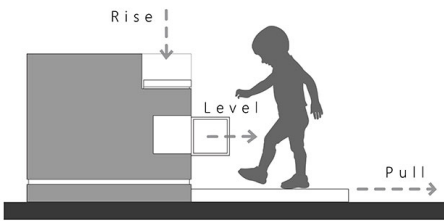

Ceiling

Ceiling Down

Box Modularization

Mode of operation

運用智慧型面板的方式，來控制天花板的收納空間以及燈具的升降，也因可以自由地調節需要的使用空間範圍，也可達到省電的效果。

提出拉伸的概念，不單只是運用在天花板收納，也能適度地運用在前面的水平空間做為發展。

Spatial simulation

因應了都市環境小家庭的組織形式，加入了更多對於親子之間的互動性質，不只是增加了廚房收納的空間多元性，更結合了親子廚房的觀念，使廚房的空間更加的活潑趣味。