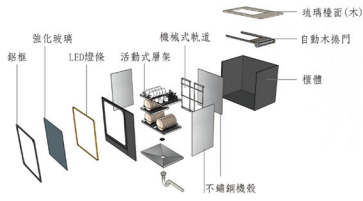

評審評語：

洗碗機的創意性針對活動式、置放式、空間配置及小朋友安全性皆有考量，而且在使用上沖洗碗後可直接放入，解決不需彎腰即可收取碗盤，不僅在使用上便利許多，同時考慮到人體工學使用面是一個非常體貼的設計。但未來若要具體實現化，需評估碗盤掉落的問題；倘若碗盤架子可做不同高矮配置，即可依照每次用餐需求調整的設計去配置。

運轉概念圖

層架以機械停車場原理為概念，將最小的空間使用到最大的效益，符合現今小資家庭的空間。

洗碗機爆炸圖

循環系統

智慧型螢幕