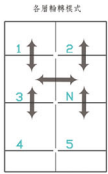

評審評語：

洗碗機的創意性針對活動式、置放式、空間配置及小朋友安全性皆有考量，而且在使用上沖洗碗後可直接放入，解決不需彎腰即可收取碗盤，不僅在使用上便利許多，同時考慮到人體工學使用面是一個非常體貼的設計。但未來若要具體實現化，需評估碗盤掉落的問題；倘若碗盤架子可做不同高矮配置，即可依照每次用餐需求調整的設計去配置。

運轉概念圖

層架以機械停車場原理為概念，將最小的空間使用到最大的效益，符合現今小資家庭的空間。