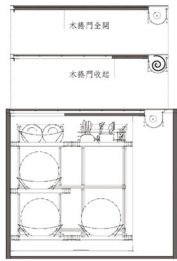

評審評語：

洗碗機的創意性針對活動式、置放式、空間配置及小朋友安全性皆有考量，而且在使用上沖洗碗後可直接放入，解決不需彎腰即可收取碗盤，不僅在使用上便利許多，同時考慮到人體工學使用面是一個非常體貼的設計。但未來若要具體實現化，需評估碗盤掉落的問題；倘若碗盤架子可做不同高矮配置，即可依照每次用餐需求調整的設計去配置。

運轉概念圖

層架以機械停車場原理為概念，將最小的空間使用到最大的效益，符合現今小資家庭的空間。