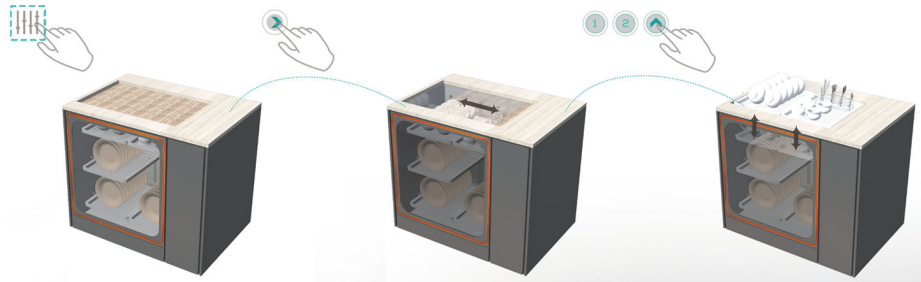

銅獎 移易

得獎者：

正修科技大學建築與室內設計系室內設計組
李聖揚

設計概念：

水滴，細微卻隱藏著大大的危機，洗碗後拿至洗碗機的途中，水滴低下後往往難以察覺，卻對家中老人、小孩造成淺藏的危險。經濟所迫演變出很多的小資家庭其實家中空間並不大，洗碗機/烘碗機在廚房是挺占空間的，而科技爆炸的時代，科技確實能讓產品的量體縮小，智慧型螢幕的控制將洗/烘兩者結合，並且安裝於水槽旁，以機械式停車場原理將現今抽取式洗碗機轉為直立式，解決深處碗盤不易拿取及滴水的問題，除了基本的洗碗機功能外，另可透過螢幕調整層架高度，了解各層碗盤狀態等，就連老人也能安心的使用廚房。

評審評語：

洗碗機的創意性針對活動式、置放式、空間配置及小朋友安全性皆有考量，而且在使用上沖洗碗後可直接放入，解決不需彎腰即可收取碗盤，不僅在使用上便利許多，同時考慮到人體工學使用面是一個非常體貼的設計。但未來若要具體實現化，需評估碗盤掉落的問題；倘若碗盤架子可做不同高矮配置，即可依照每次用餐需求調整的設計去配置。

運轉概念圖

層架以機械停車場原理為概念，將最小的空間使用到最大的效益，符合現今小資家庭的空間。

洗碗機爆炸圖

循環系統

智慧型螢幕