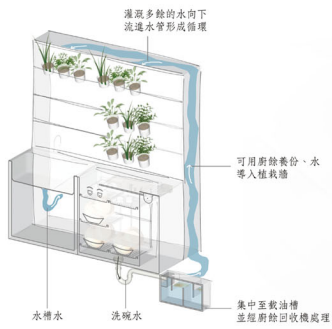

銅獎 移易

得獎者：

正修科技大學建築與室內設計系室內設計組
李聖揚

設計概念：

水滴，細微卻隱藏著大大的危機，洗碗後拿至洗碗機的途中，水滴低下後往往難以察覺，卻對家中老人、小孩造成淺藏的危險。經濟所迫演變出很多的小資家庭其實家中空間並不大，洗碗機/烘碗機在廚房是挺占空間的，而科技爆炸的時代，科技確實能讓產品的量體縮小，智慧型螢幕的控制將洗/烘兩者結合，並且安裝於水槽旁，以機械式停車場原理將現今抽取式洗碗機轉為直立式，解決深處碗盤不易拿取及滴水的問題，除了基本的洗碗機功能外，另可透過螢幕調整層架高度，了解各層碗盤狀態等，就連老人也能安心的使用廚房。

評審評語：

洗碗機的創意性針對活動式、置放式、空間配置及小朋友安全性皆有考量，而且在使用上沖洗碗後可直接放入，解決不需彎腰即可收取碗盤，不僅在使用上便利許多，同時考慮到人體工學使用面是一個非常體貼的設計。但未來若要具體實現化，需評估碗盤掉落的問題；倘若碗盤架子可做不同高矮配置，即可依照每次用餐需求調整的設計去配置。

運轉概念圖

層架以機械停車場原理為概念，將最小的空間使用到最大的效益，符合現今小資家庭的空間。

洗碗機爆炸圖

循環系統

智慧型螢幕